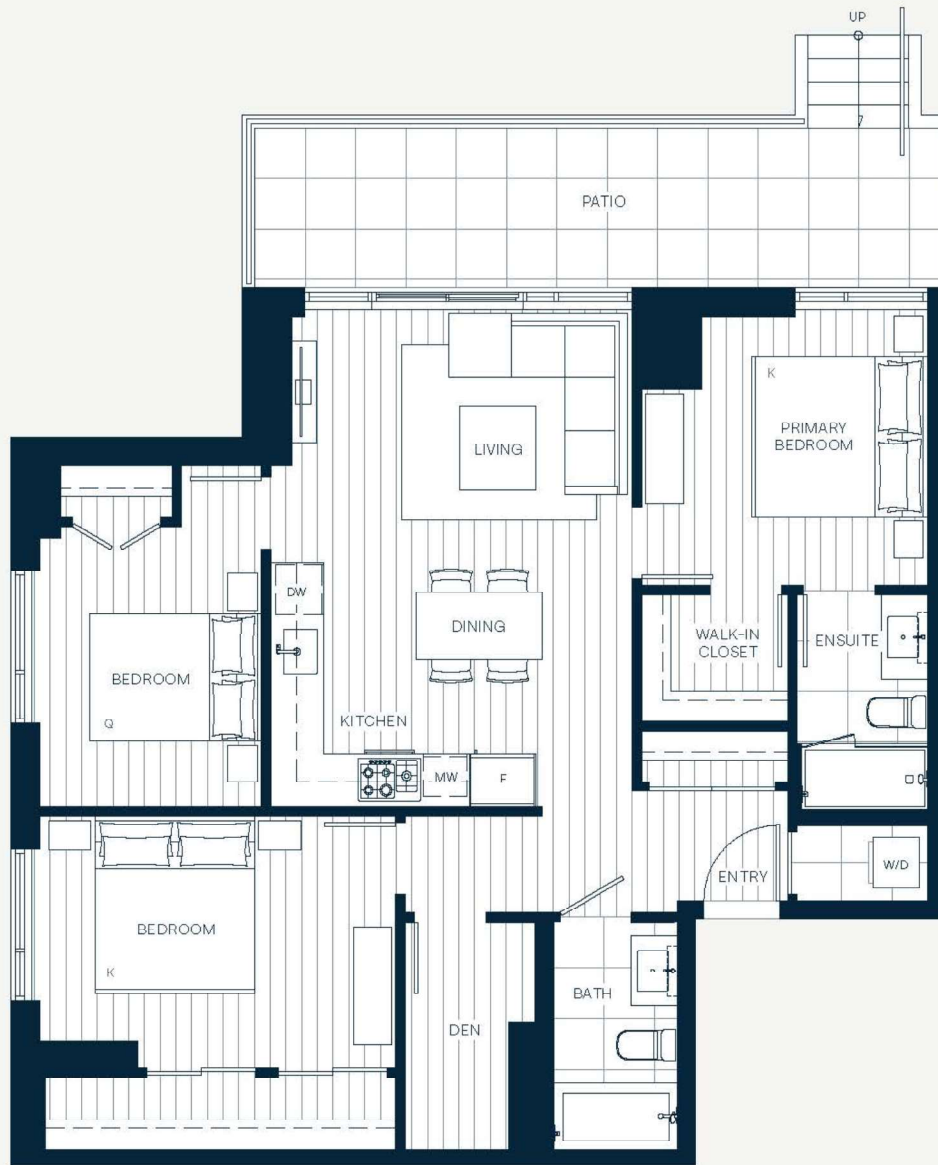

# D6

3 Bedroom + Den Interior: 1127 sf  
2 Bathroom Exterior: 201 sf

**FRAME**  
VANCOUVER

LEVEL 1