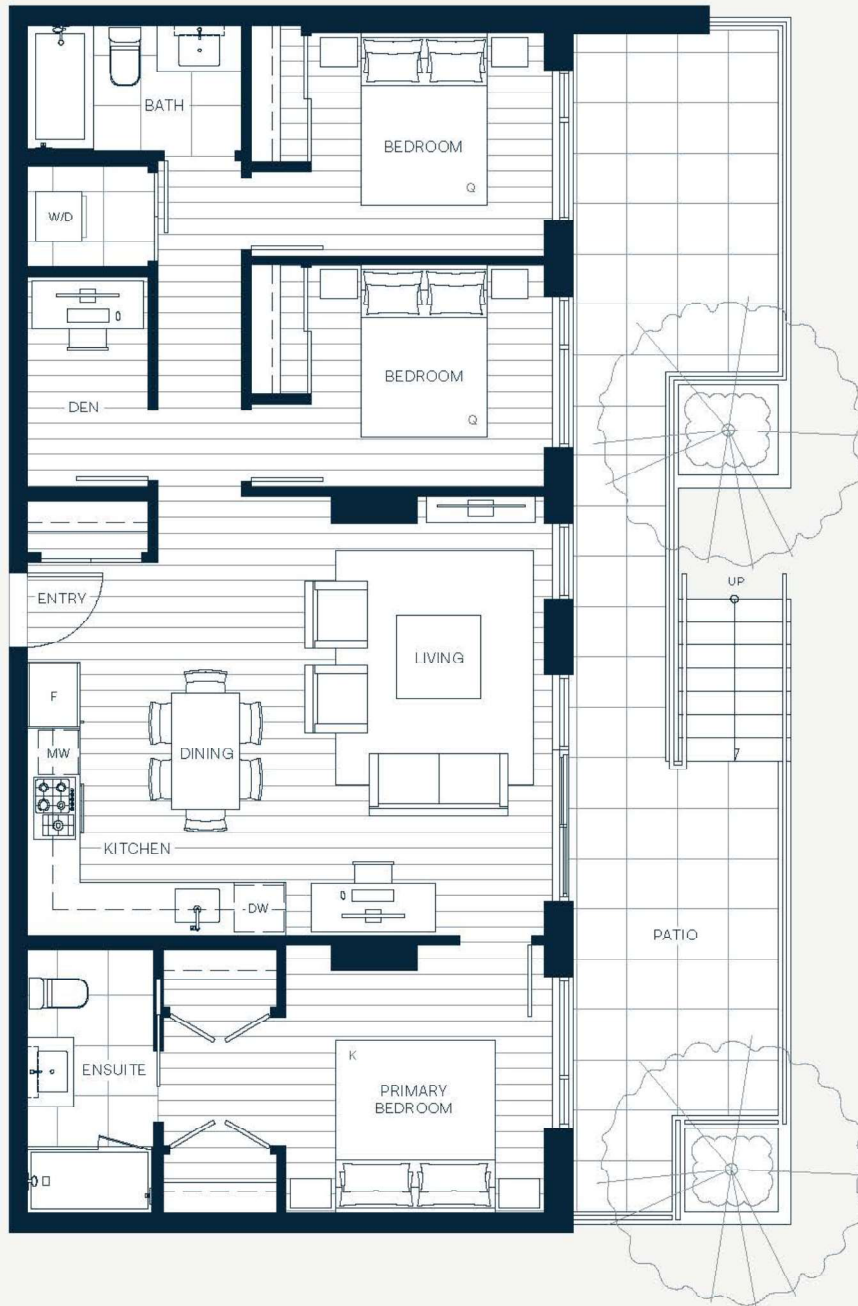

D3b

3 Bedroom + Den Interior: 1069 sf
2 Bathroom Exterior: 392 sf

FRAME
VANCOUVER

LEVEL 1