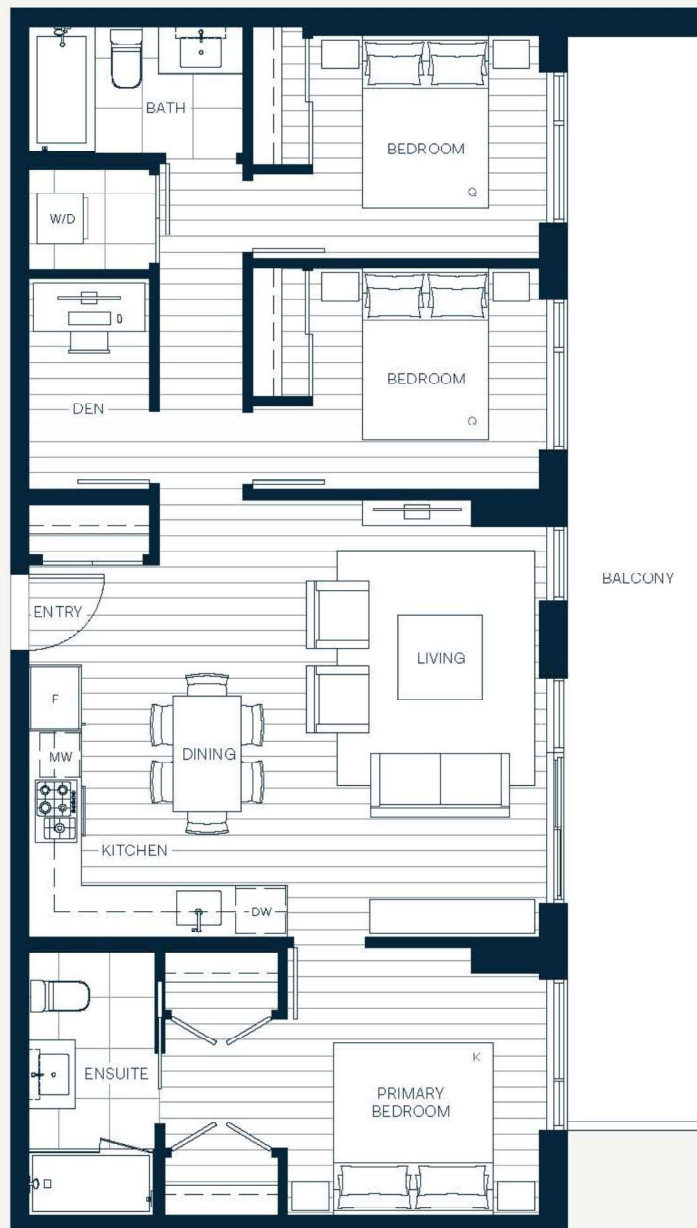

# D3a

3 Bedroom + Den Interior: 1065-1066 sf  
2 Bathroom Exterior: 243 sf

**FRAME**  
VANCOUVER

LEVELS 2-4