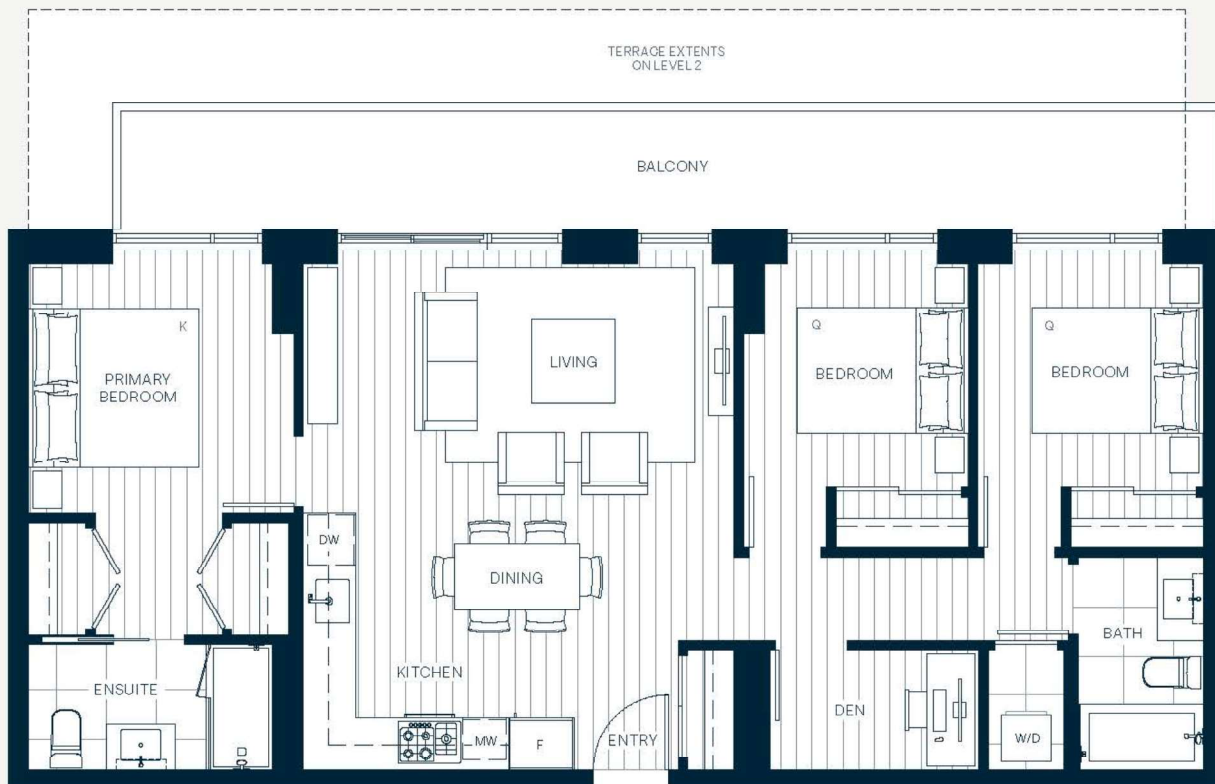

# D3

3 Bedroom + Den  
2 Bathroom

Interior: 1069 sf  
Exterior: 230 - 429 sf

**FRAME**  
VANCOUVER

LEVELS 2-4

LEVEL 5