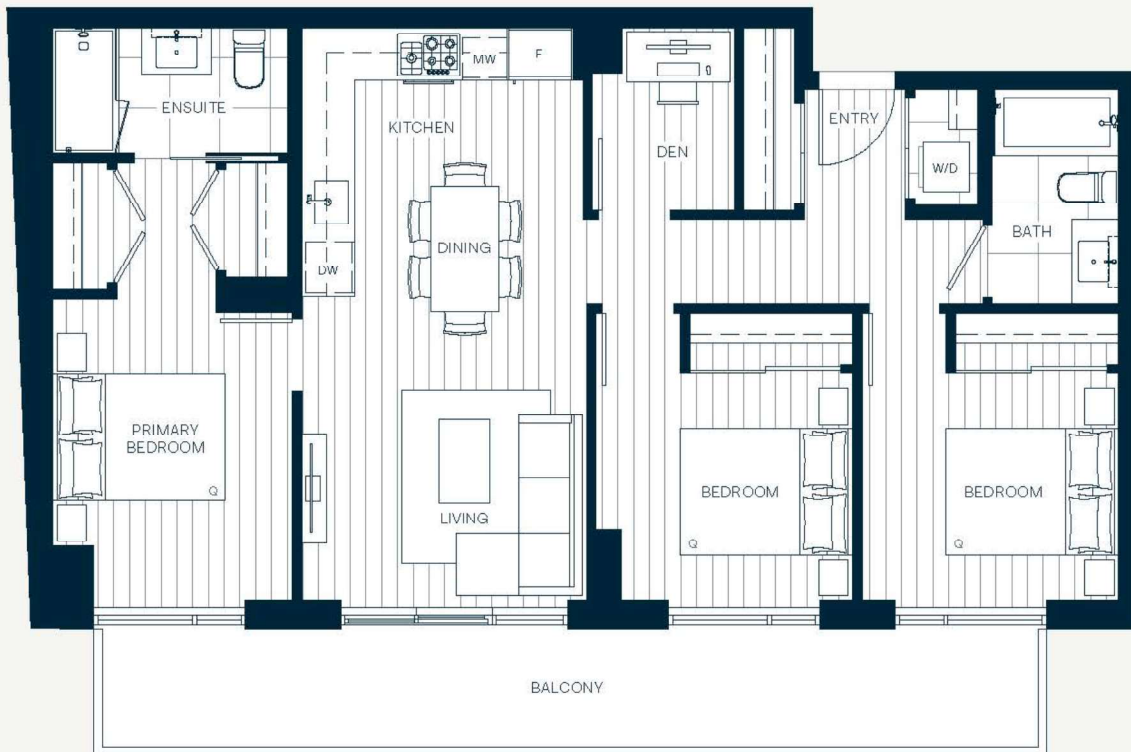

D1

3 Bedroom + Den Interior: 1033-1035 sf
2 Bathroom Exterior: 195 sf

FRAME
VANCOUVER

LEVELS 2-4