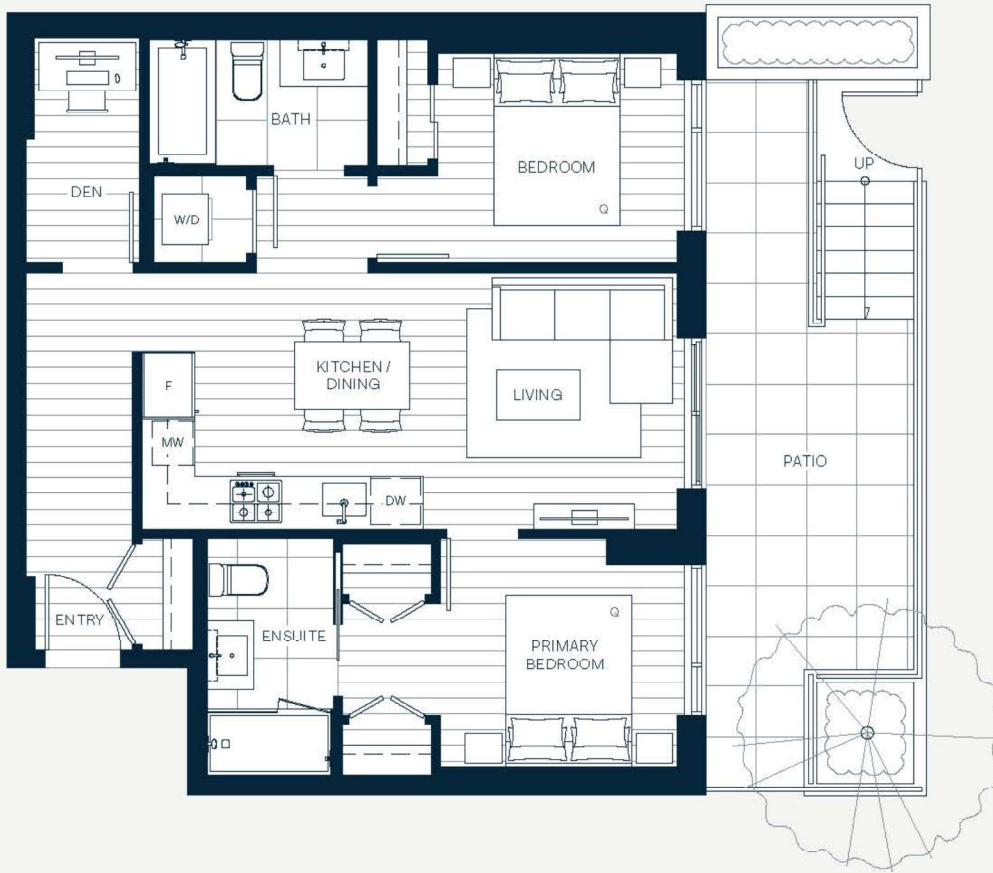

# C4

2 Bedroom + Den Interior: 827 sf  
2 Bathroom Exterior: 235 sf

**FRAME**  
VANCOUVER

LEVEL 1