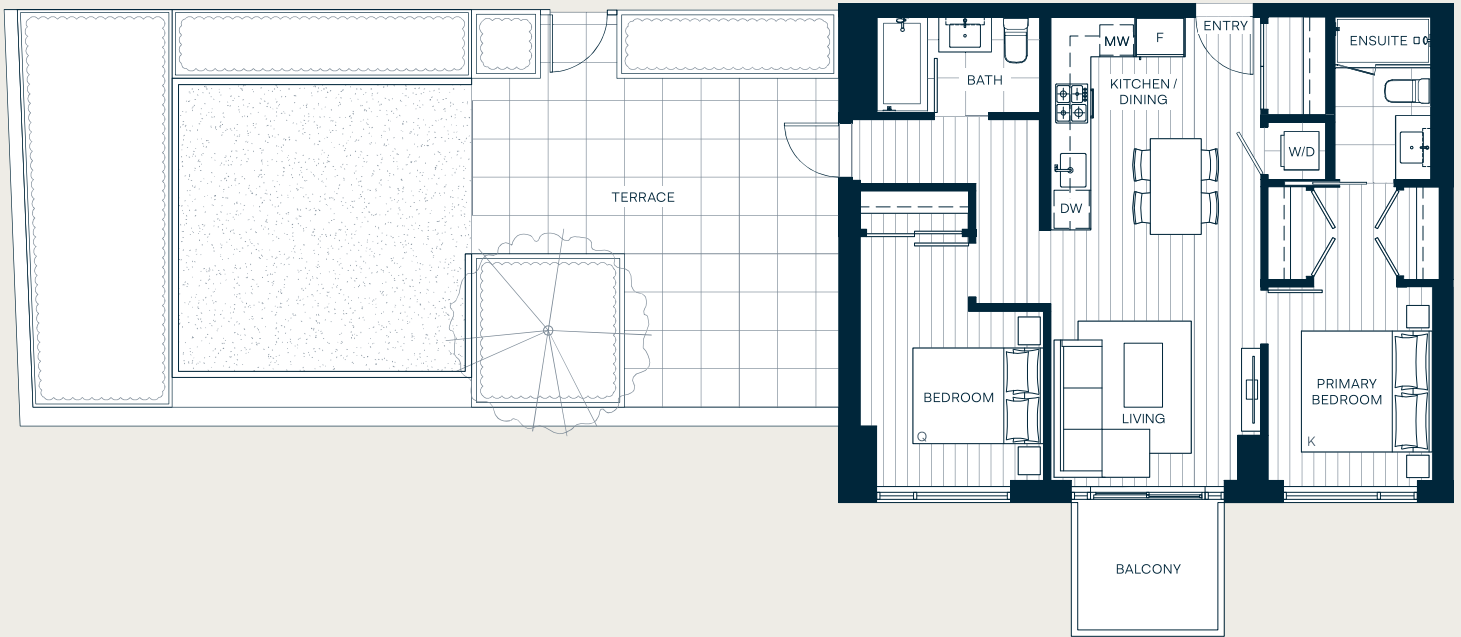

C12

2 Bedroom Interior: 817 sf
2 Bathroom Exterior: 1075 sf

FRAME
VANCOUVER

LEVEL 5