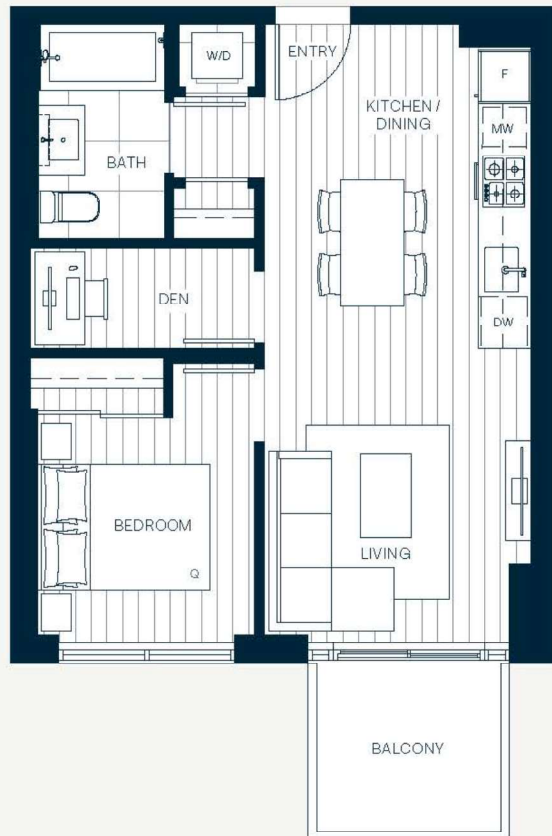

# A3

1 Bedroom + Den Interior: 551 sf  
1 Bathroom Exterior: 57 sf

**FRAME**  
VANCOUVER

LEVEL 6