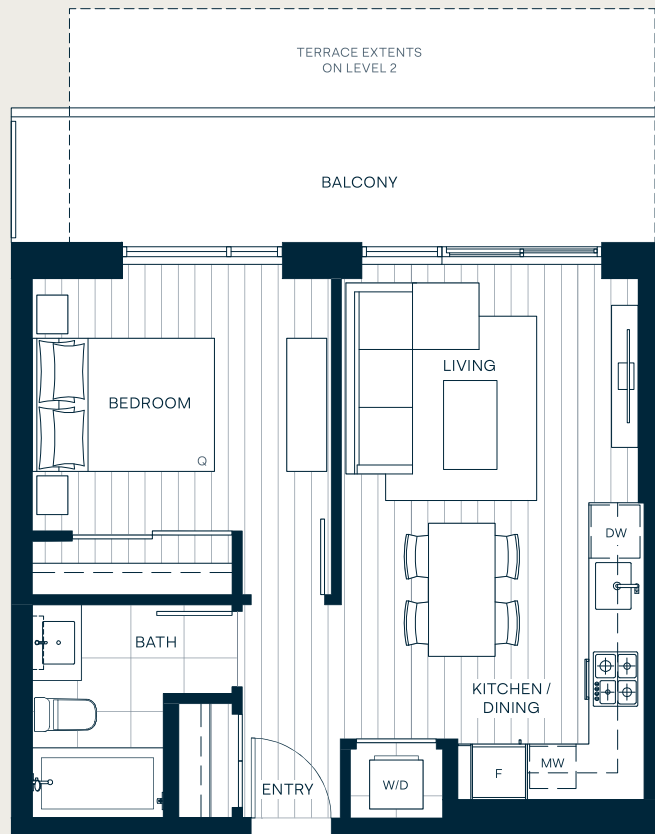

A1

1 Bedroom Interior: 527 - 531 sf
 1 Bathroom Exterior: 124 - 216 sf

LEVELS 2-4

LEVEL 5